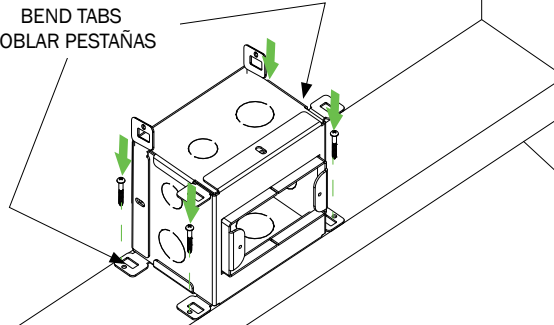

### ON HORIZONTAL STUD SOBRE PERNO HORIZONTAL

BEND TABS  
DOBLAR PESTAÑAS

SUITABLE FOR RECTANGULAR - HORIZONTAL AND OVAL -  
HORIZONTAL STEPLIGHTS  
APTO PARA LUCES DE PASO RECTANGULARES - HORIZONTALES Y  
OVALADAS - HORIZONTALES

### ON VERTICAL STUD SOBRE PERNO VERTICAL

BEND TABS  
DOBLAR  
PESTAÑAS

SUITABLE FOR RECTANGULAR - HORIZONTAL AND OVAL -  
HORIZONTAL STEPLIGHTS  
APTO PARA LUCES DE PASO RECTANGULARES - HORIZONTALES Y  
OVALADAS - HORIZONTALES

### BETWEEN STUDS WITH MOUNTING BARS ENTRE TIRADORES CON BARRAS DE MONTAJE

BEND TABS TO KEEP IN  
PLACE  
DOBLE LAS PESTAÑAS  
PARA MANTENERLAS EN  
SU LUGAR

SUITABLE FOR RECTANGULAR - HORIZONTAL AND OVAL -  
HORIZONTAL STEPLIGHTS  
APTO PARA LUCES DE PASO RECTANGULARES - HORIZONTALES Y  
OVALADAS - HORIZONTALES