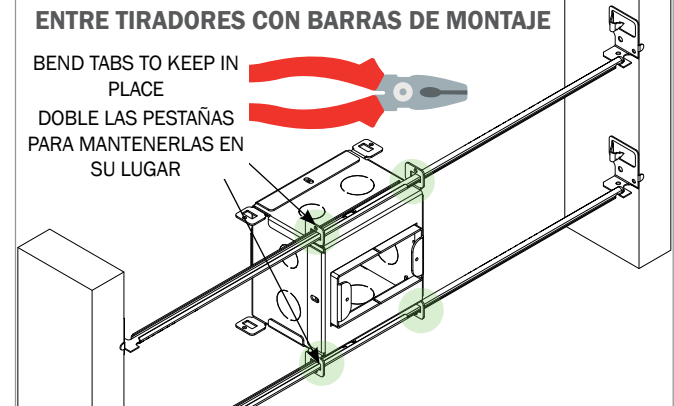

### ON HORIZONTAL STUD SOBRE PERNO HORIZONTAL

BEND TABS  
DOBLAR PESTAÑAS

SUITABLE FOR RECTANGULAR - HORIZONTAL AND OVAL -  
HORIZONTAL STEPLIGHTS  
APTO PARA LUCES DE PASO RECTANGULARES - HORIZONTALES Y  
OVALADAS - HORIZONTALES

### ON VERTICAL STUD SOBRE PERNO VERTICAL

BEND TABS  
DOBLAR  
PESTAÑAS

SUITABLE FOR RECTANGULAR - HORIZONTAL AND OVAL -  
HORIZONTAL STEPLIGHTS  
APTO PARA LUCES DE PASO RECTANGULARES - HORIZONTALES Y  
OVALADAS - HORIZONTALES

### BETWEEN STUDS WITH MOUNTING BARS ENTRE TIRADORES CON BARRAS DE MONTAJE

BEND TABS TO KEEP IN  
PLACE  
DOBLE LAS PESTAÑAS  
PARA MANTENERLAS EN  
SU LUGAR

SUITABLE FOR RECTANGULAR - HORIZONTAL AND OVAL -  
HORIZONTAL STEPLIGHTS  
APTO PARA LUCES DE PASO RECTANGULARES - HORIZONTALES Y  
OVALADAS - HORIZONTALES