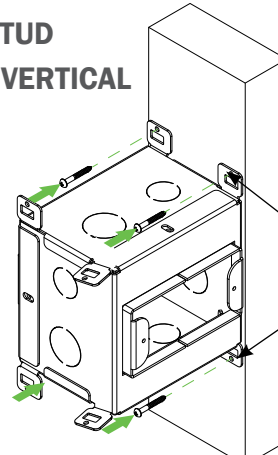

### ON HORIZONTAL STUD SOBRE PERNO HORIZONTAL

BEND TABS  
DOBLAR PESTAÑAS

SUITABLE FOR RECTANGULAR - HORIZONTAL AND OVAL -  
HORIZONTAL STEPLIGHTS  
APTO PARA LUCES DE PASO RECTANGULARES - HORIZONTALES Y  
OVALADAS - HORIZONTALES

### ON VERTICAL STUD SOBRE PERNO VERTICAL

BEND TABS  
DOBLAR  
PESTAÑAS

SUITABLE FOR RECTANGULAR - HORIZONTAL AND OVAL -  
HORIZONTAL STEPLIGHTS  
APTO PARA LUCES DE PASO RECTANGULARES - HORIZONTALES Y  
OVALADAS - HORIZONTALES

### BETWEEN STUDS WITH MOUNTING BARS ENTRE TIRADORES CON BARRAS DE MONTAJE

BEND TABS TO KEEP IN  
PLACE  
DOBLE LAS PESTAÑAS  
PARA MANTENERLAS EN  
SU LUGAR

SUITABLE FOR RECTANGULAR - HORIZONTAL AND OVAL -  
HORIZONTAL STEPLIGHTS  
APTO PARA LUCES DE PASO RECTANGULARES - HORIZONTALES Y  
OVALADAS - HORIZONTALES